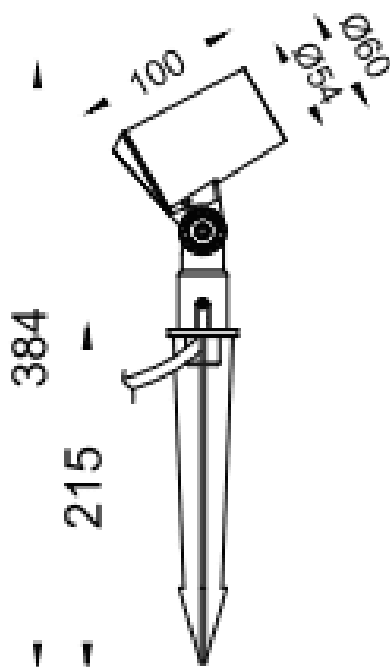

SPYKE

Code article	86.OS03.1331.02
Type de produit	Extérieur
Catégorie	Projecteurs
Famille	SPYKE

Pictograms					
					
					

Dimensions

Product dimensions (mm)	60(Dia)X100(H)M
-------------------------	-----------------

Dessin technique

Produit	
Puissance système (W)	6
Flux lumineux utile (lm)	330
Efficacité lumineuse (lm/W)	55
Angle de faisceau	25
Durée de vie	50000h L70B10
IP	66
Marque de la LED	Osram
Équipement	ON-OFF
Durée de vie utile (h)	50000h L70B10
Température de couleur (K)	3000
Uniformité chromatique (SDCM)	SDCM3
CRI	80
IK	IK04